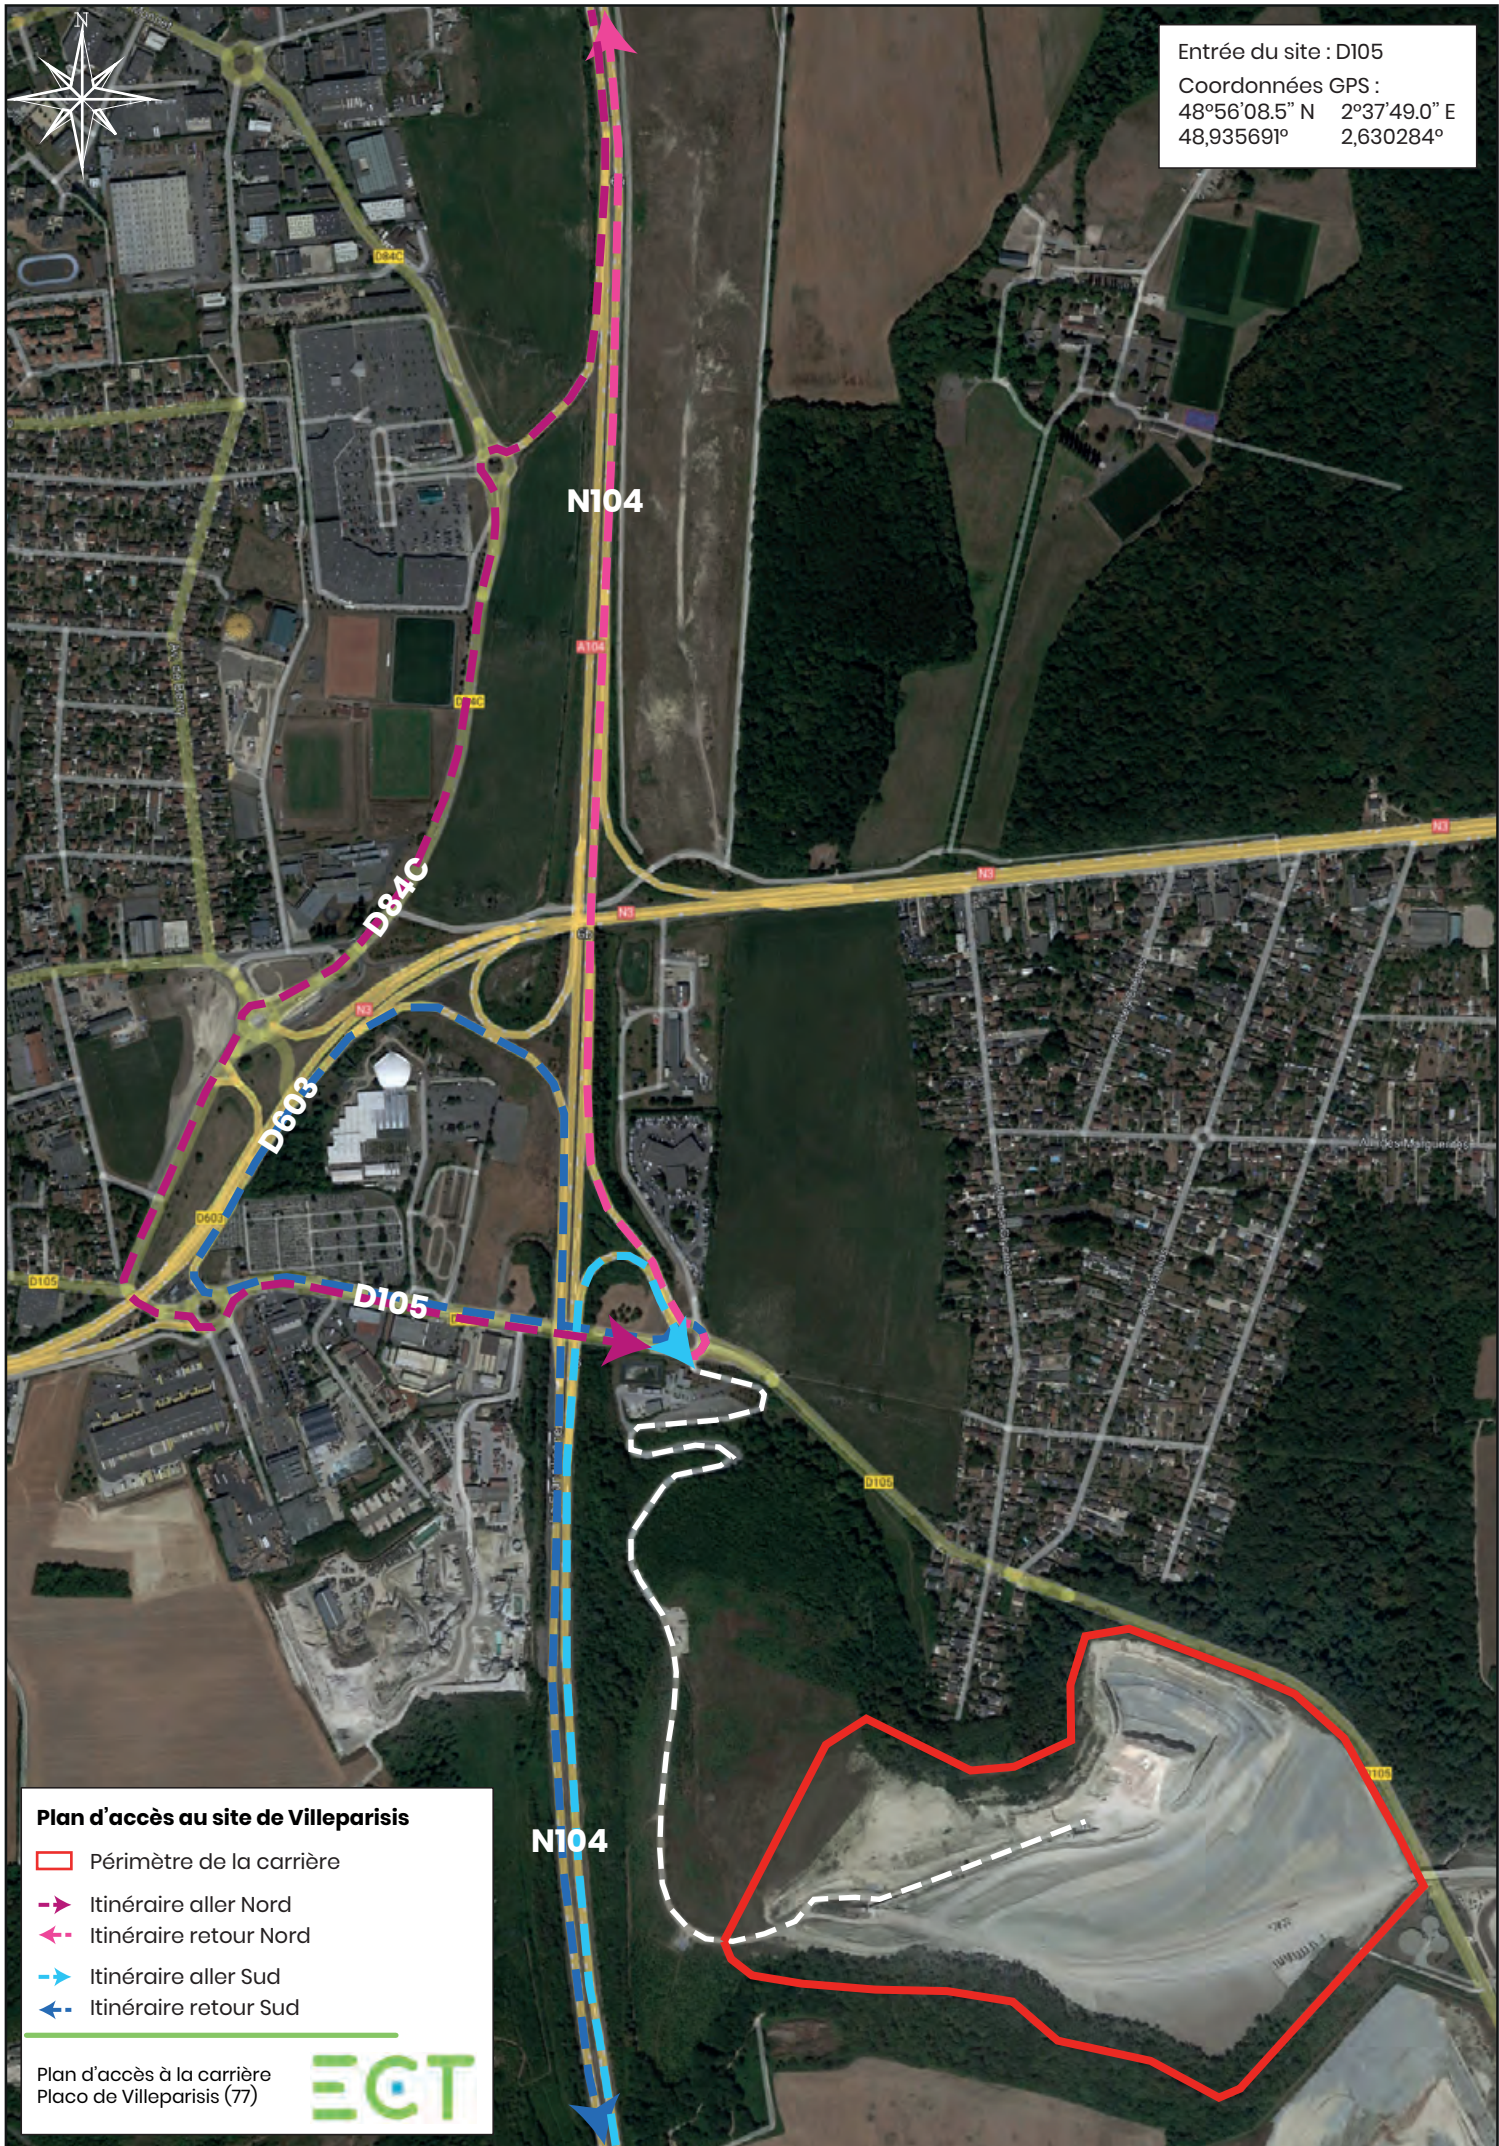

Entrée du site : D105
Coordonnées GPS :
48°56'08.5" N 2°37'49.0" E
48,935691° 2,630284°

Plan d'accès au site de Villeparisis

-  Périmètre de la carrière
-  Itinéraire aller Nord
-  Itinéraire retour Nord
-  Itinéraire aller Sud
-  Itinéraire retour Sud

Plan d'accès à la carrière
Placo de Villeparisis (77)