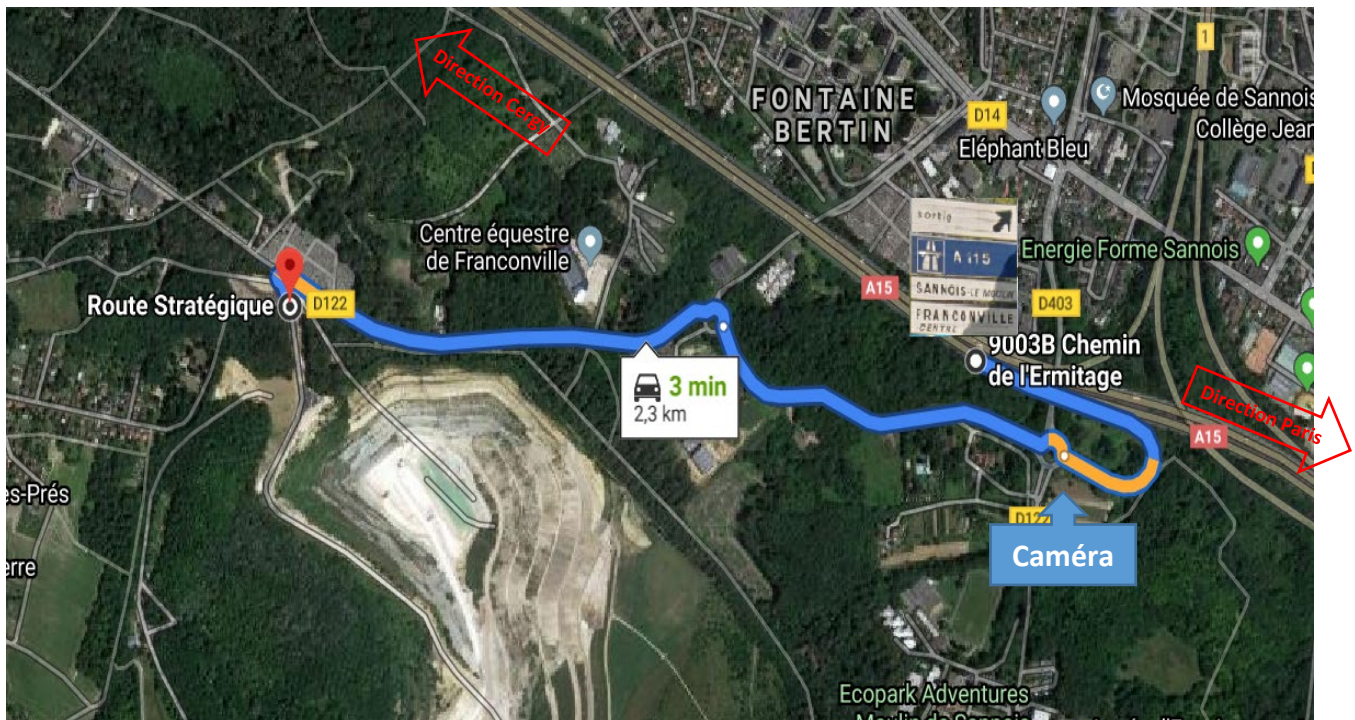

DETAIL DES ACCES OBLIGATOIRES POUR LE SITE DE CORMEILLES

2/ACCES CORMEILLES NORD

⚠ Passage par l'A15 avec une **sortie unique obligatoire** : **sortie A115 Sannois le Moulin / Franconville Centre**

⚠ A cette sortie, A115 Sannois le Moulin / Franconville Centre, **le passage sous camera est obligatoire.**

Pour la caméra, vous devez vous s'assurer que la plaque de votre véhicule **est bien lisible** :

- la plaque doit bien se situer au centre bas du camion,
- Vous devez rouler doucement. Vous ne devez pas coller d'autre véhicule

⚠ Tout camion stationnant aux abords du site, Tout camion arrivant avant l'heure d'ouverture (9h) se verra refuser l'accès et encours une interdiction de site (accès nord et sud) pendant une durée déterminée.

Vers Paris

De Paris : **Demi-tour Quai des marques et Prendre sortie A115 Sannois le Moulin / Franconville Centre**