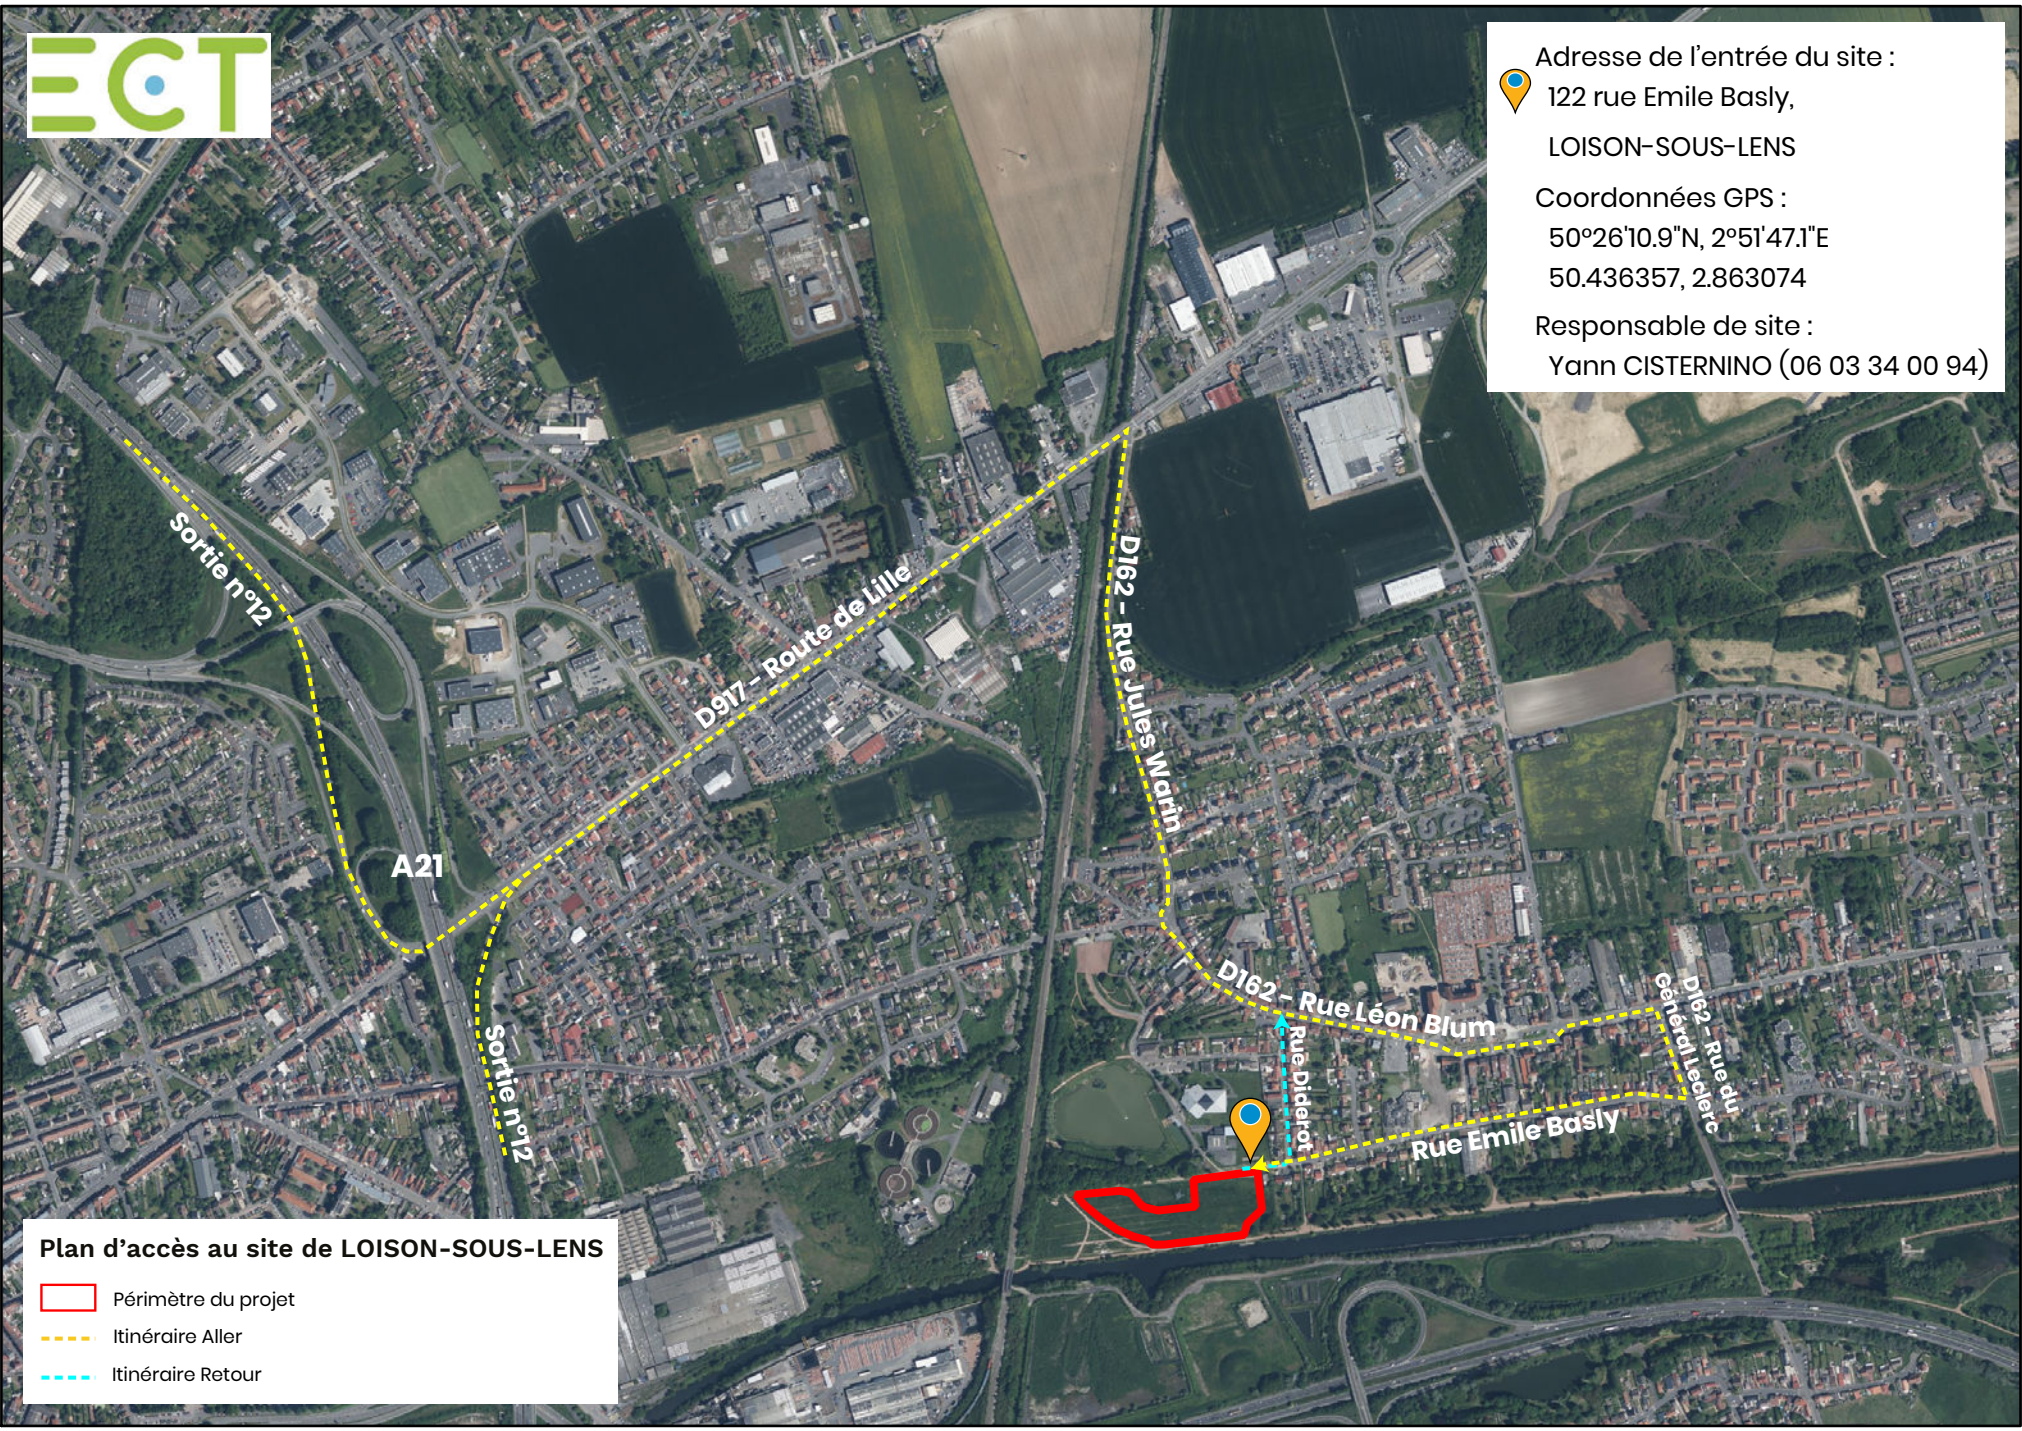

Adresse de l'entrée du site :
📍 122 rue Emile Basly,
LOISON-SOUS-LENS

Coordonnées GPS :
50°26'10.9"N, 2°51'47.1"E
50.436357, 2.863074

Responsable de site :
Yann CISTERNINO (06 03 34 00 94)

Plan d'accès au site de LOISON-SOUS-LENS

- ▭ Périmètre du projet
- Itinéraire Aller
- Itinéraire Retour